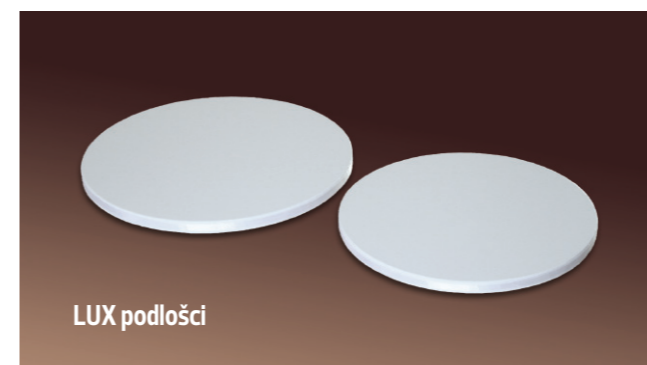

LUX podlošci